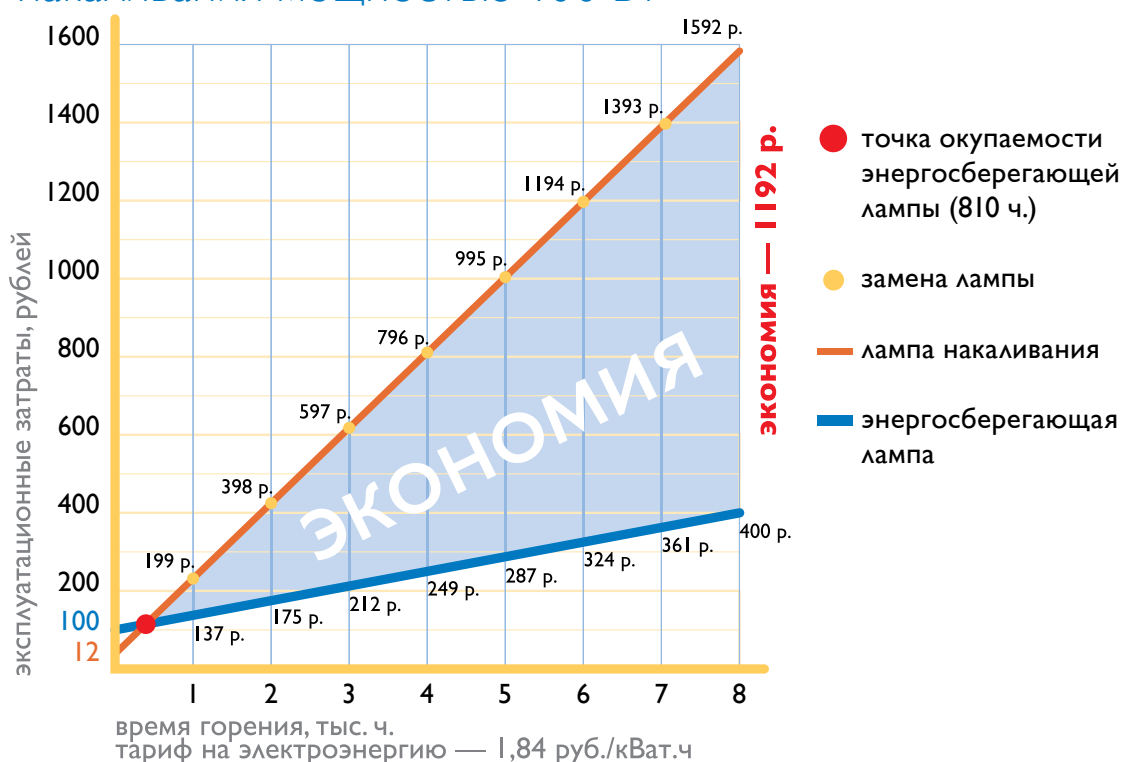

Сравнение эксплуатационных затрат за 8 тыс. ч. на одну энергосберегающую лампу мощностью 20 Вт и лампу накаливания мощностью 100 Вт

Энергосберегающие лампы в сравнении со стандартными лампами накаливания

Энергосберегающая лампа	5 Вт/6 Вт	8 Вт/9 Вт	11 Вт/12 Вт	14 Вт/15 Вт / 16 Вт	18 Вт/20 Вт	23 Вт	25 Вт
Стандартная лампа накаливания	25 Вт	40 Вт	60 Вт	75 Вт	100 Вт	125 Вт	150 Вт