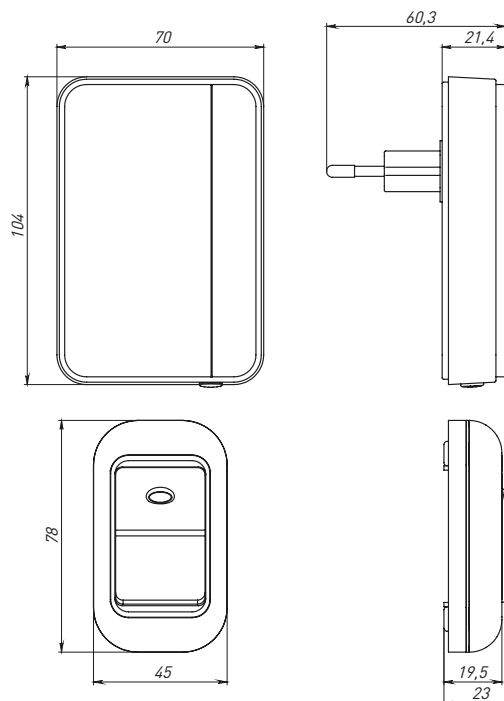

* Срок рассчитан для нагрузки 3-5 звонков в день. В зависимости от качества и типа элементов питания срок может изменяться.

Габаритные и установочные размеры

DBS-003

DBB-D-003, DBB-D-003B

Типовая комплектация