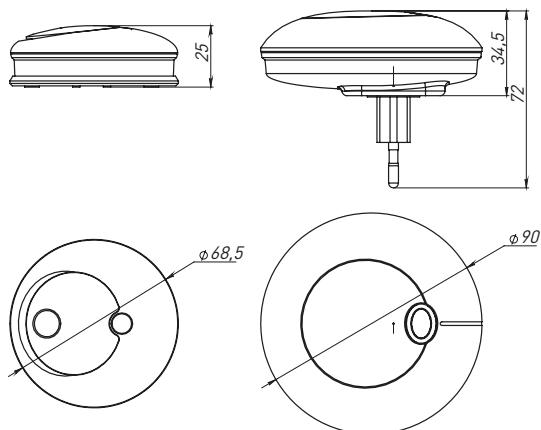

* Срок рассчитан для нагрузки 3-5 звонков в день. В зависимости от качества и типа элементов питания срок может изменяться.

Габаритные и установочные размеры

DBS-003

DBB-D-003, DBB-D-003B

Типовая комплектация