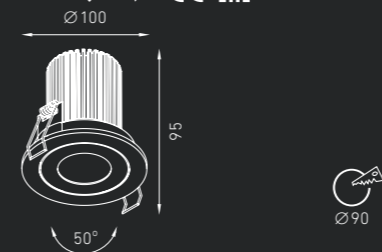

Встраиваемый светильник направленного света. Корпус светильника изготовлен из алюминия, декоративная рамка – из анодированного алюминия. Оптическая часть закрыта терпированным стеклом.

IP54

PUNTO 60 (АЛЮМ.) 0,36 кг
 Код заказа: 1541000100 40°
 LED 7 Вт 350 мА 3000К CRI > 80 400 лм

Встраиваемый светильник направленного света. Корпус светильника изготовлен из алюминия, декоративная рамка – из анодированного алюминия. Оптическая часть закрыта терпированным стеклом.

IP54

PUNTO 100 (АЛЮМ.) 0,48 кг
 Код заказа: 1541000080 50°
 LED 15 Вт 700 мА 3000К CRI > 80 1110 лм

Встраиваемый светильник направленного света. Корпус светильника изготовлен из алюминия, декоративная рамка – из анодированного или окрашенного белой матовой краской алюминия. Поворотная оптическая часть закрыта терпированным стеклом.

IP54

PUNTO 110 (АЛЮМ.) 0,54 кг
 Код заказа: 1541000090 50°
 LED 15 Вт 700 мА 3000К CRI > 80 1110 лм

PUNTO 110 (БЕЛЫЙ) 0,54 кг
 Код заказа: 1541000120 50°
 LED 15 Вт 700 мА 3000К CRI > 80 1110 лм

Информация по драйверам (поставляются отдельно) представлена на странице 178.