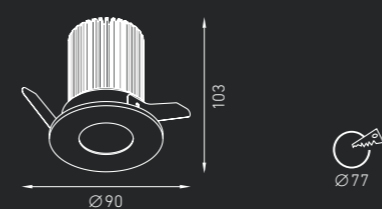

Встраиваемый светильник направленного света. Корпус светильника изготовлен из алюминия, декоративная рамка – из анодированного алюминия. Оптическая часть закрыта терпированным стеклом.

IP54

PUNTO 60 (АЛЮМ.) 0,36 кг
 Код заказа: 1541000100 40°
 LED 7 Вт 350 мА 3000К CRI > 80 400 лм

Встраиваемый светильник направленного света. Корпус светильника изготовлен из алюминия, декоративная рамка – из анодированного алюминия. Оптическая часть закрыта терпированным стеклом.

IP54

PUNTO 100 (АЛЮМ.) 0,48 кг
 Код заказа: 1541000080 50°
 LED 15 Вт 700 мА 3000К CRI > 80 1110 лм

Встраиваемый светильник направленного света. Корпус светильника изготовлен из алюминия, декоративная рамка – из анодированного или окрашенного белой матовой краской алюминия. Поворотная оптическая часть закрыта терпированным стеклом.

IP54

PUNTO 110 (АЛЮМ.) 0,54 кг
 Код заказа: 1541000090 50°
 LED 15 Вт 700 мА 3000К CRI > 80 1110 лм

PUNTO 110 (БЕЛЫЙ) 0,54 кг
 Код заказа: 1541000120 50°
 LED 15 Вт 700 мА 3000К CRI > 80 1110 лм

Информация по драйверам (поставляются отдельно) представлена на странице 178.