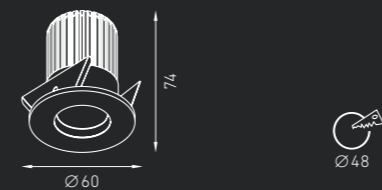

Встраиваемый светильник направленного света. Корпус светильника изготовлен из алюминия, декоративная рамка – из анодированного алюминия. Оптическая часть закрыта терпированным стеклом.

IP54

PUNTO 60 (АЛЮМ.) 0,36 кг
 Код заказа: 1541000100 40°
 LED 7 Вт 350 мА 3000К CRI > 80 400 лм

Встраиваемый светильник направленного света. Корпус светильника изготовлен из алюминия, декоративная рамка – из анодированного алюминия. Оптическая часть закрыта терпированным стеклом.

IP54

PUNTO 100 (АЛЮМ.) 0,48 кг
 Код заказа: 1541000080 50°
 LED 15 Вт 700 мА 3000К CRI > 80 1110 лм

Встраиваемый светильник направленного света. Корпус светильника изготовлен из алюминия, декоративная рамка – из анодированного или окрашенного белой матовой краской алюминия. Поворотная оптическая часть закрыта терпированным стеклом.