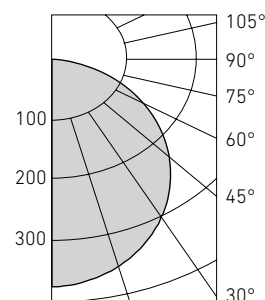

Конструкция

Цельнометаллический корпус из крашенной листовой стали серого цвета.

Оптическая часть

Призматический (PRS) или опаловый (OPL) рассеиватель из полистирола. Тип светодиодов: SMD.

Характеристики

Цветовая температура – 4000 K
Индекс цветопередачи – 80

STANDARD.OPL LED 595

Коммерческое освещение

Название	Световой поток	Мощность	лм/Вт	Длина	Ширина	Вес	Артикул
STANDARD.PRS LED 595 4000K	3600 лм	32 Вт	113	595 мм	595 мм	2,700 кг	1229000010
STANDARD.PRS LED 595 EM 4000K	3600 лм	32 Вт	113	595 мм	595 мм	3,100 кг	1229000030
STANDARD.OPL LED 595 4000K	3300 лм	33 Вт	100	595 мм	595 мм	2,700 кг	1229000020
STANDARD.OPL LED 595 EM 4000K	3300 лм	33 Вт	100	595 мм	595 мм	3,100 кг	1229000040