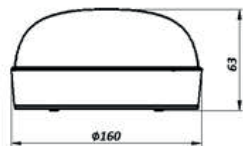

Надёжная защищённая конструкция

Самый бюджетный светодиодный продукт в ассортименте компании. Идеален для использования в коридорах, технических помещениях и на лестницах. Рассеиватель и корпус из поликарбоната при небольшом весе светильника обеспечивают его высокую механическую прочность (IK08). Продуманная конструкция с выводом питания через гермоввод надёжно защищает светильник от попадания внутрь пыли и влаги (IP65). Соответствие требованиям по электромагнитной совместимости, отсутствие пульсаций потока, а также высокая эффективность (более 90 лм/Вт) делают DROP LED лучшим продуктом своего сегмента.