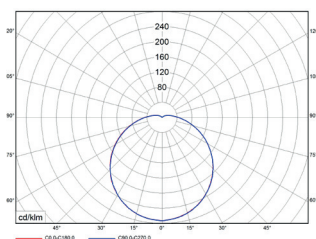

Надёжная защищённая конструкция

Самый бюджетный светодиодный продукт в ассортименте компании. Идеален для использования в коридорах, технических помещениях и на лестницах. Рассеиватель и корпус из поликарбоната при небольшом весе светильника обеспечивают его высокую механическую прочность (IK08). Продуманная конструкция с выводом питания через гермоввод надёжно защищает светильник от попадания внутрь пыли и влаги (IP65). Соответствие требованиям по электромагнитной совместимости, отсутствие пульсаций потока, а также высокая эффективность (более 90 лм/Вт) делают DROP LED лучшим продуктом своего сегмента.